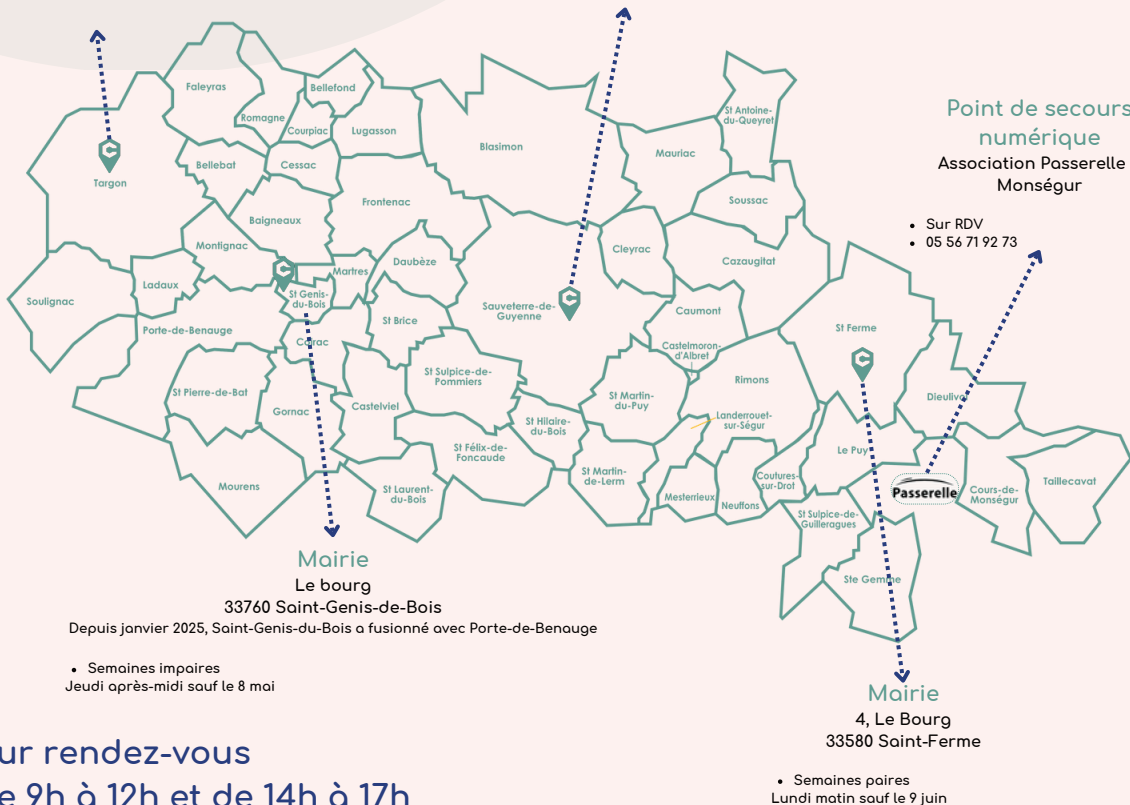

Permanences
d'accompagnement
aux pratiques et
usages numériques

Nous sommes
là pour vous
accompagner.

Avril - Mai - Juin 2025

Espace France services

10, rue René PEZAT
33760 Targon

- Semaines paires
Mercredi matin sauf le 30/05 et le 11/06
Accueil le jeudi 12 juin matin exceptionnellement
- Semaines impaires
Mardi Après-midi sauf le 6/05 et le 3/06
Accueil le mercredi 7 mai et 4 juin AM exceptionnellement

Espace France services

82, rue des Martyrs de la Résistance et de la Déportation
33540 Sauveterre-de-Guyenne

- Semaine paire
Mardi AM
- Semaine impaire
Vendredi matin sauf le 9 mai
Accueil le lundi 5 mai matin exceptionnellement